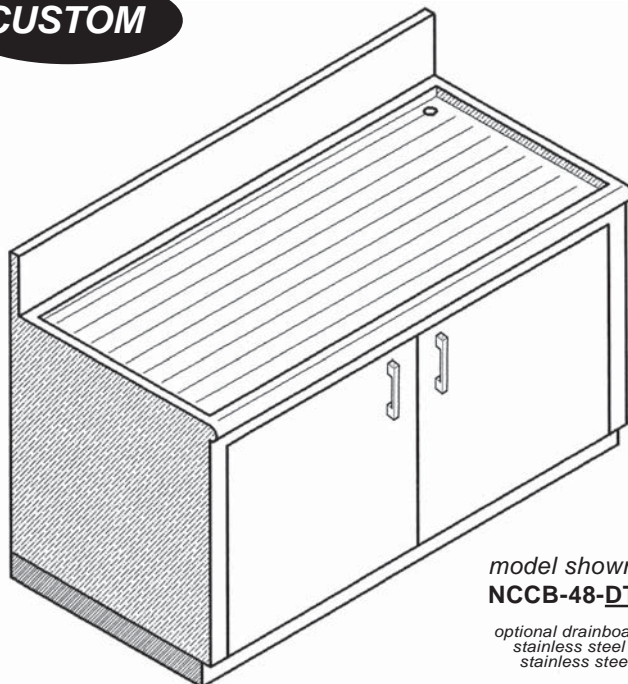

Project _____

Dealer _____

Item # _____ Quantity _____

PRO-LINE

model shown:
NPCB-48

PRO-LINE SERIES 20" DEEP

model # (for different sizes call)	length
<input type="checkbox"/> NPCB-24.....	24"
<input type="checkbox"/> NPCB-36.....	36"
<input type="checkbox"/> NPCB-48.....	48"
<input type="checkbox"/> NPCB-60.....	60"
<input type="checkbox"/> NPCB-72.....	72"

CUSTOM SERIES 24" DEEP

model # (for different sizes call)	length
<input type="checkbox"/> NCCB-24.....	24"
<input type="checkbox"/> NCCB-36.....	36"
<input type="checkbox"/> NCCB-48.....	48"
<input type="checkbox"/> NCCB-60.....	60"
<input type="checkbox"/> NCCB-72.....	72"

STANDARD FEATURES

- 18 gauge #304 stainless
- Heavy duty stainless gussets, legs, adj. feet & support channels
- Bullnose front design
- Seamless tops and drainboards
- Sound insulation undercoating
- Heavy duty hardwares
- 6" High back splash
- All stainless steel construction

CUSTOM

model shown:
NCCB-48-DT-CU-DR

optional drainboard top,
stainless steel curb &
stainless steel doors

OPTIONAL FEATURES

model #	description
<input type="checkbox"/> GR10.....	glass rack 10 x 20
<input type="checkbox"/> GR20.....	glass rack 20 x 20
<input type="checkbox"/> DR.....	door
<input type="checkbox"/> DL.....	door lock
<input type="checkbox"/> MS.....	mid shelf
<input type="checkbox"/> AMS.....	adj. mid shelf
<input type="checkbox"/> DT (1" drain connection).....	drainboard top
<input type="checkbox"/> CU.....	6" high s/s curb
<input type="checkbox"/> M.....	modified size
<input type="checkbox"/> BC.....	beer chase
<input type="checkbox"/> SN.....	soda notch
<input type="checkbox"/> SP__(4", 8", 10", 12").....	high splash
<input type="checkbox"/> SSF__(L-left, R-right, B-both).....	side splash add on