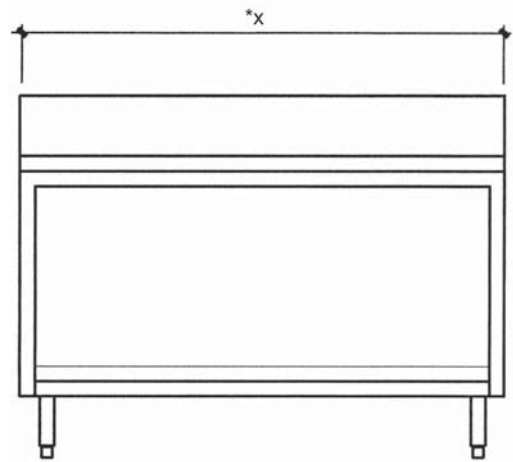

CUSTOM

model shown:
NCCB-48-DT-CU-DR

optional drainboard top,
stainless steel curb &
stainless steel doors

OPTIONAL FEATURES

model #	description
<input type="checkbox"/> GR10.....	glass rack 10 x 20
<input type="checkbox"/> GR20.....	glass rack 20 x 20
<input type="checkbox"/> DR.....	door
<input type="checkbox"/> DL.....	door lock
<input type="checkbox"/> MS.....	mid shelf
<input type="checkbox"/> AMS.....	adj. mid shelf
<input type="checkbox"/> DT (1" drain connection).....	drainboard top
<input type="checkbox"/> CU.....	6" high s/s curb
<input type="checkbox"/> M.....	modified size
<input type="checkbox"/> BC.....	beer chase
<input type="checkbox"/> SN.....	soda notch
<input type="checkbox"/> SP__(4", 8", 10", 12").....	high splash
<input type="checkbox"/> SSF__(L-left, R-right, B-both).....	side splash add on

*see options section for more details

PRO-LINE

model shown:
NPCB-*X

CUSTOM

model shown:
NCCB-*X

TECHNICAL DATA

model #	length *X	shipping weight (lbs.)
NPCB-24	24"	80
NPCB-36	36"	95
NPCB-48	48"	110
NPCB-60	60"	125
NPCB-72	72"	140
NCCB-24	24"	85
NCCB-36	36"	100
NCCB-48	48"	115
NCCB-60	60"	130
NCCB-72	72"	145