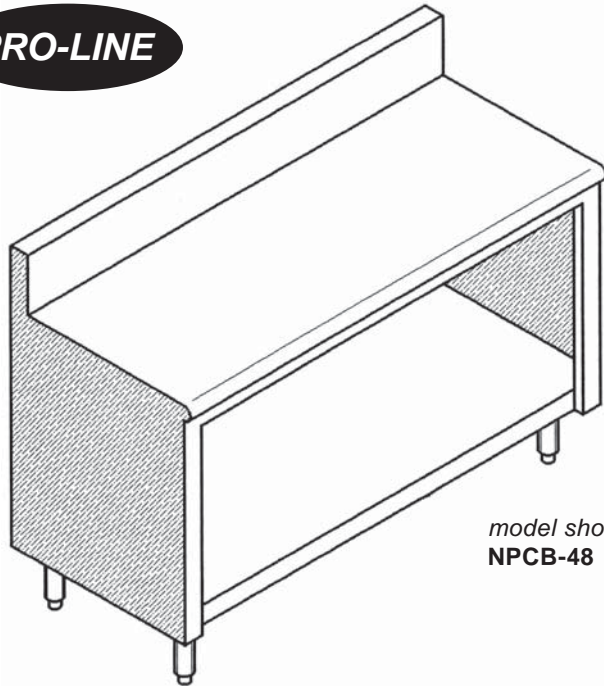

Project _____

Dealer _____

Item # _____ Quantity _____

PRO-LINE

model shown:
NPCB-48

PRO-LINE SERIES 20" DEEP

model # (for different sizes call)	length
<input type="checkbox"/> NPCB-24.....	24"
<input type="checkbox"/> NPCB-36.....	36"
<input type="checkbox"/> NPCB-48.....	48"
<input type="checkbox"/> NPCB-60.....	60"
<input type="checkbox"/> NPCB-72.....	72"

CUSTOM SERIES 24" DEEP

model # (for different sizes call)	length
<input type="checkbox"/> NCCB-24.....	24"
<input type="checkbox"/> NCCB-36.....	36"
<input type="checkbox"/> NCCB-48.....	48"
<input type="checkbox"/> NCCB-60.....	60"
<input type="checkbox"/> NCCB-72.....	72"

STANDARD FEATURES

- 18 gauge #304 stainless
- Heavy duty stainless gussets, legs, adj. feet & support channels
- Bullnose front design
- Seamless tops and drainboards
- Sound insulation undercoating
- Heavy duty hardwares
- 6" High back splash
- All stainless steel construction

CUSTOM

model shown:
NCCB-48-DT-CU-DR

optional drainboard top,
stainless steel curb &
stainless steel doors

OPTIONAL FEATURES

model #	description
<input type="checkbox"/> GR10.....	glass rack 10 x 20
<input type="checkbox"/> GR20.....	glass rack 20 x 20
<input type="checkbox"/> DR.....	door
<input type="checkbox"/> DL.....	door lock
<input type="checkbox"/> MS.....	mid shelf
<input type="checkbox"/> AMS.....	adj. mid shelf
<input type="checkbox"/> DT (1" drain connection).....	drainboard top
<input type="checkbox"/> CU.....	6" high s/s curb
<input type="checkbox"/> M.....	modified size
<input type="checkbox"/> BC.....	beer chase
<input type="checkbox"/> SN.....	soda notch
<input type="checkbox"/> SP__(4", 8", 10", 12").....	high splash
<input type="checkbox"/> SSF__(L-left, R-right, B-both).....	side splash add on